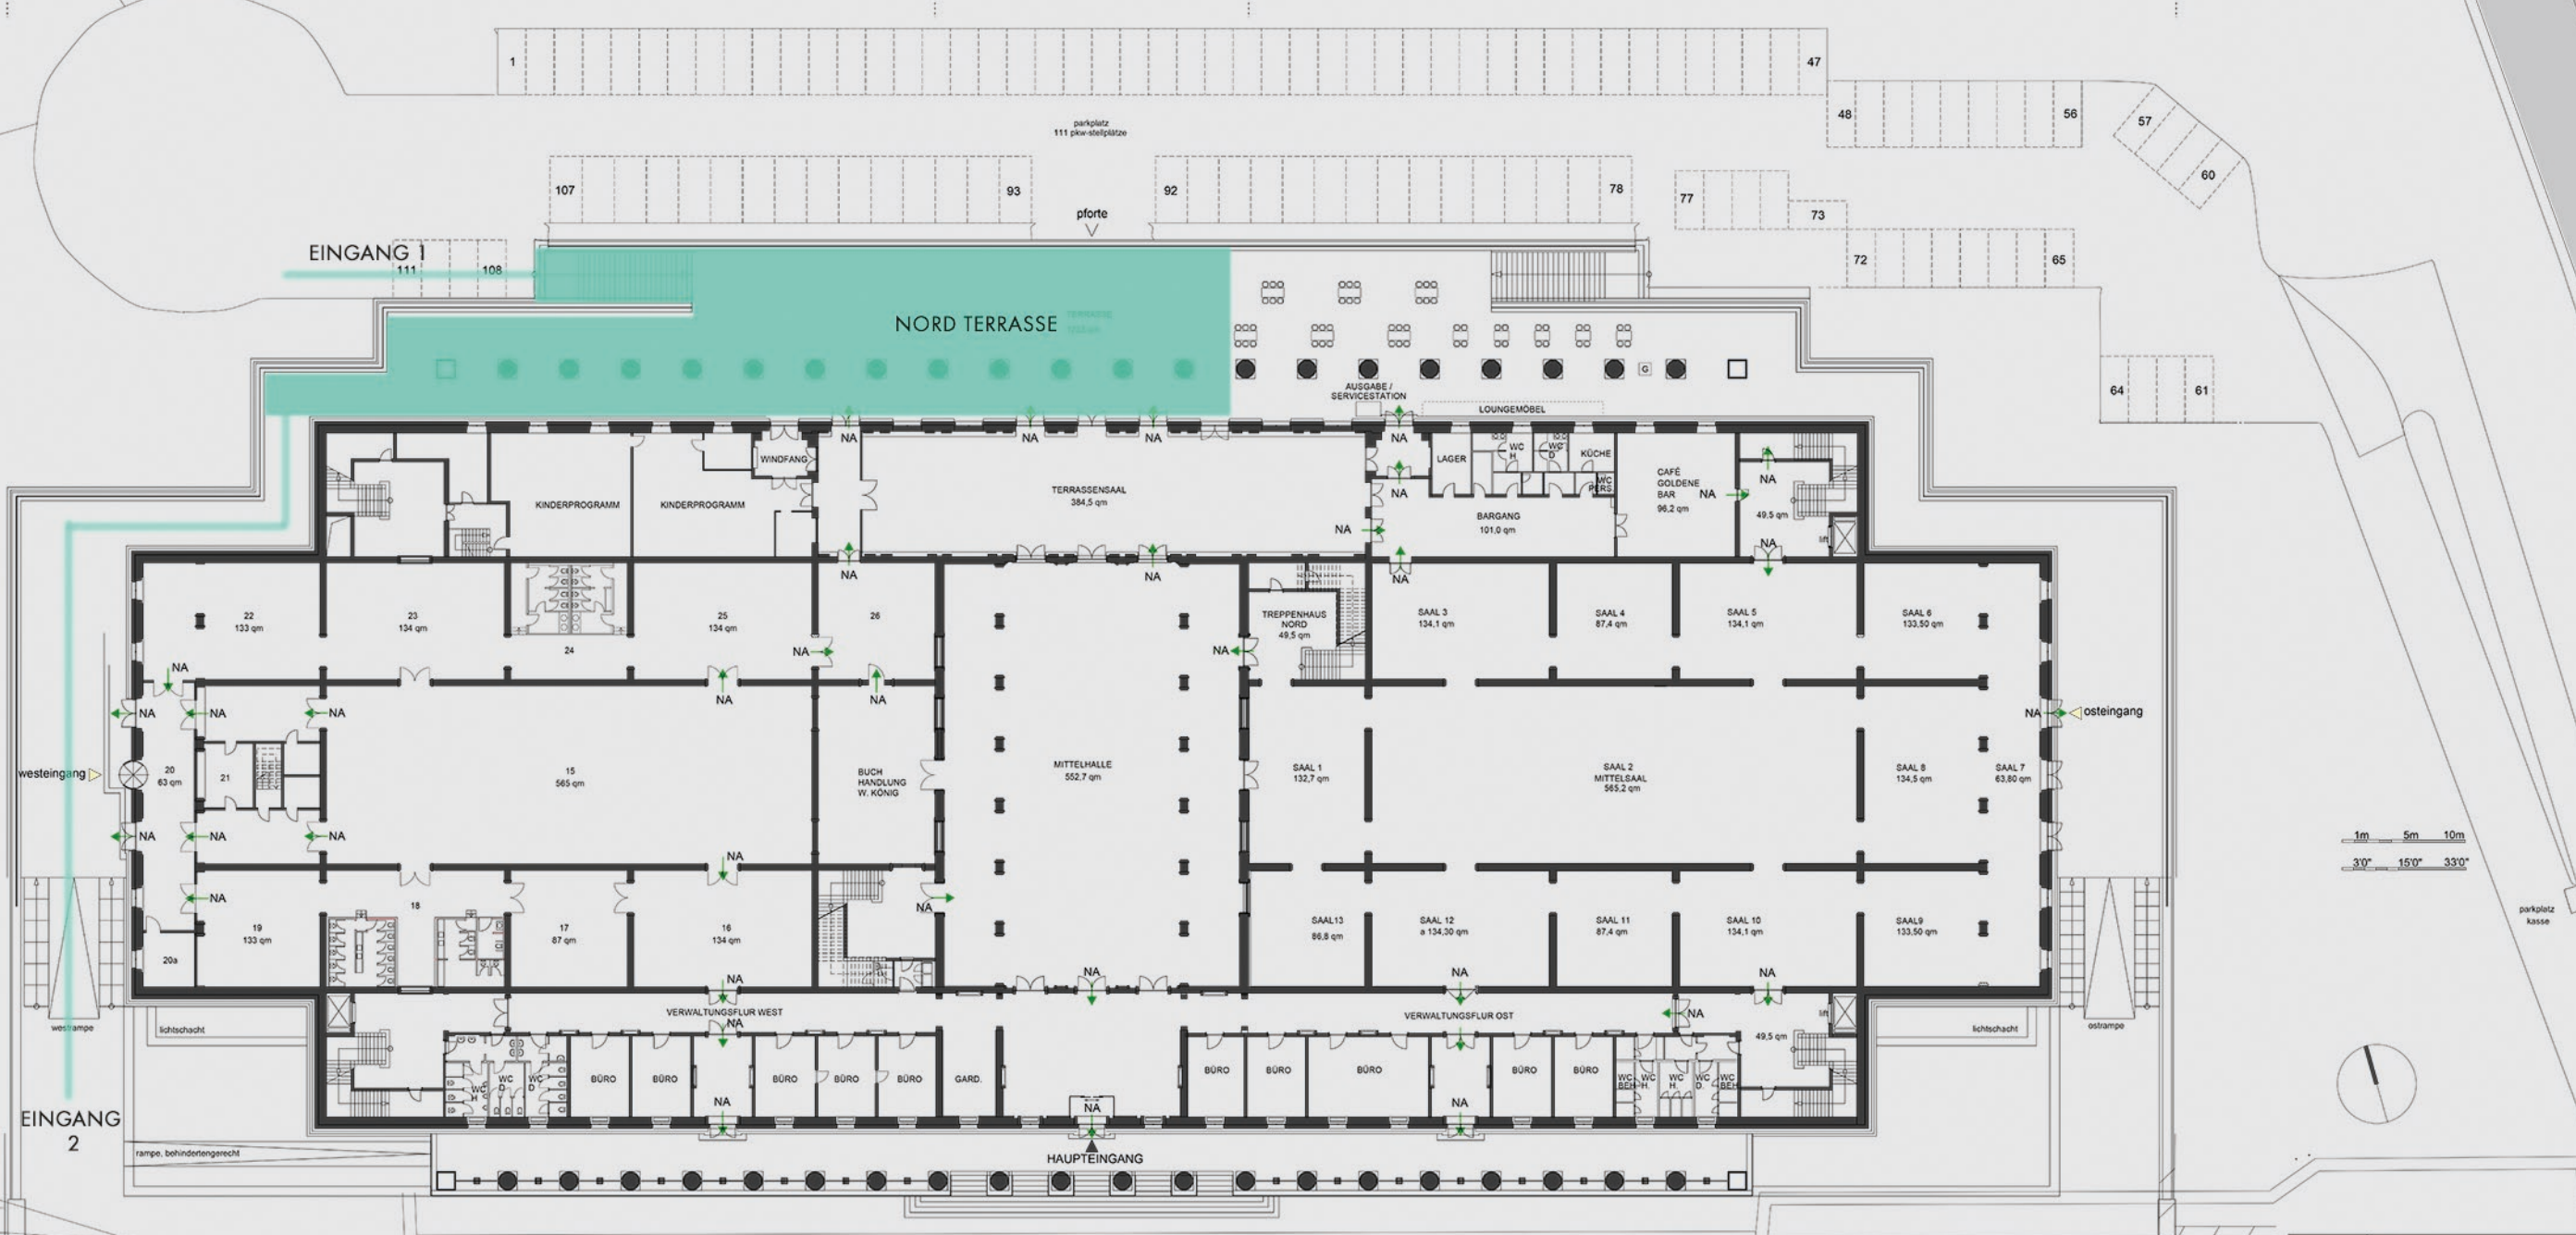

WESTFLÜGEL

MITTELHALLE

OSTFLÜGEL

EINGANG 1

NORD TERRASSE

EINGANG 2

HAUPTINGANG

1m 5m 10m  
 3'0" 15'0" 33'0"

BAUVORHABEN	HAUS DER KUNST PRINZREGENTENSTR. 1, 80538 MÜNCHEN		PLANFERTIGER:	DIPL.-ING. ARCHITEKT WOLFGANG GÖRL
PLANNINHALT	BESTAND		ALTE BRUCKER STR. 1 82216 MAISACH	TEL.: 08141 / 40 48 56
MASSTAB	STAND	PLAN-NR.	PLOT DATUM	FAX: 08141 / 40 48 57
M = 1 : 200	09.07.2015	1	09.07.2015	architekt.goerl@web.de