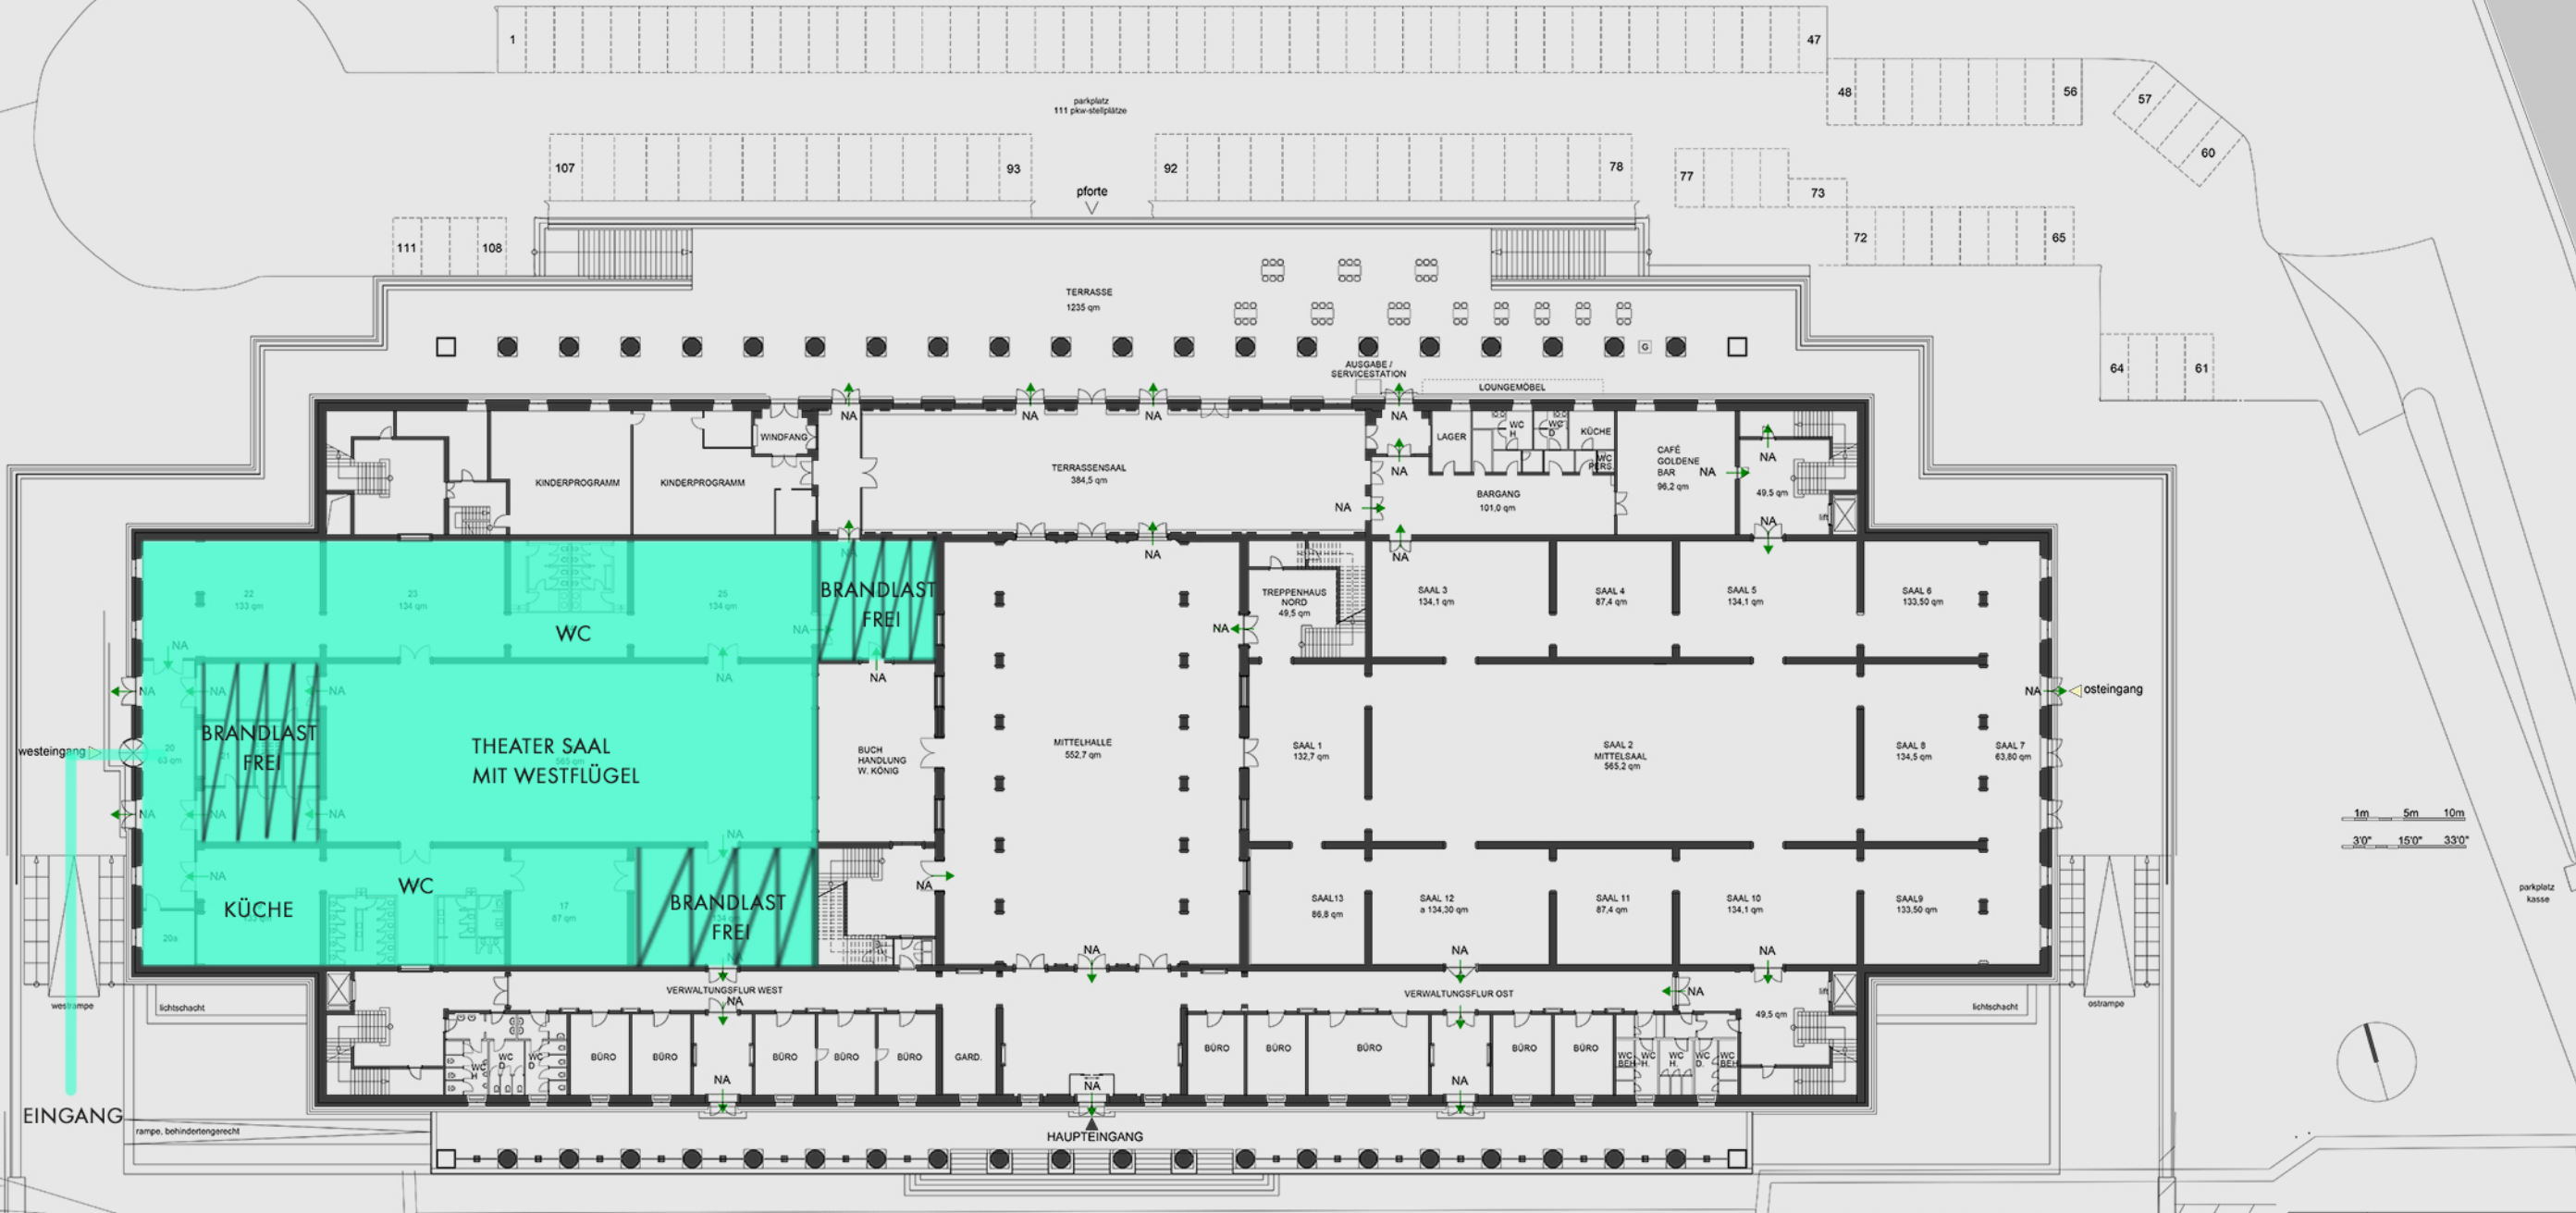

WESTFLÜGEL

MITTELHALLE

OSTFLÜGEL

1m 5m 10m
 3'0" 15'0" 33'0"

BAUVORHABEN	HAUS DER KUNST PRINZREGENTENSTR. 1, 80538 MÜNCHEN		PLANFERTIGER:	DIPL.-ING. ARCHITEKT WOLFGANG GÖRL
PLANINHALT	BESTAND		ALTE BRÜCKER STR. 1 82216 MAISACH	TEL.: 08141 / 40 48 56
MASSTAB	STAND	PLAN-NR.	PLOT DATUM	FAX: 08141 / 40 48 57
M = 1 : 200	09.07.2015	1	09.07.2015	architekt.goerl@web.de